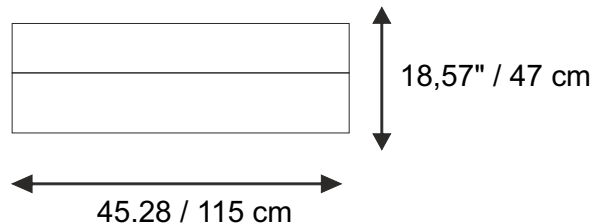

EISBAR K1

Grundformat:

115Lx47Bx101H cm, eckig

Montage:

Klettunktverbindungssystem

Beschreibung:

Mobiles Thekensystem mit integrierter LED-Beleuchtung in blau in Boden- und Thekenplatte (aus beständigen Multiplexmehrschichtplatten (weiß), geeignet auch für Outdoor, zerlegt verpackt auf EUR Pal.

Mietpreis je Modul (exkl. MwSt.):

€ 450,-/Woche

€ 900,-/Monat

Kaufoption je Modul (exkl. MwSt.):

€ 1.950,- (Aufpreis für LED mit RGB € 300,-)

Lagermenge:

mind. 2 Stk. (Verfügbarkeit auf Anfrage)