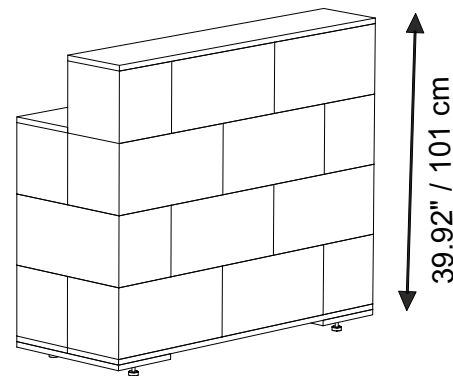

EISBAR K1

Grundformat:

115Lx47Bx101H cm, eckig

Montage:

Klettunktverbindungssystem

Beschreibung:

Mobiles Thekensystem mit integrierter LED-Beleuchtung in blau in Boden- und Thekenplatte (aus beständigen Multiplexmehrschichtplatten (weiß), geeignet auch für Outdoor, zerlegt verpackt auf EUR Pal.

Mietpreis je Modul (exkl. MwSt.):

€ 450,-/Woche

€ 900,-/Monat

Kaufoption je Modul (exkl. MwSt.):

€ 1.950,- (Aufpreis für LED mit RGB € 300,-)

Lagermenge:

mind. 2 Stk. (Verfügbarkeit auf Anfrage)