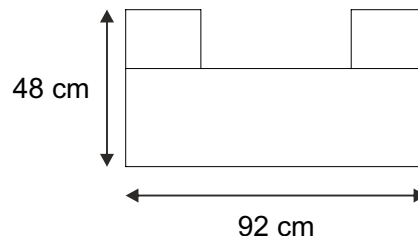

EISBAR K5

Grundformat:

92Lx48Bx100H cm

Montage:

Klettverbindersystem

Beschreibung:

Mobiles Thekensystem mit LED-Beleuchtung (blau), kombinierbar mit anderen Eisbarmodulen, Boden-, Ablage- und Thekenplatte aus beständigen Multiplexplatten (grau), geeignet auch für Outdoor, zerlegt verpackt

Mietpreis je Modul (exkl. MwSt.):

€ 350,-/Woche

€ 500,-/Monat

Kaufoption je Modul (exkl. MwSt.):

€ 1.250,- (Aufpreis für LED mit RGB € 200,-)

Lagermenge:

(Verfügbarkeit auf Anfrage)

Gewicht: 60 kg