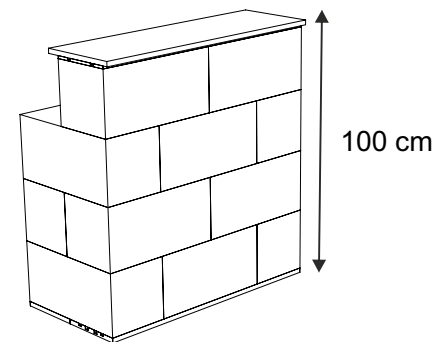

EISBAR K5

Grundformat:

92Lx48Bx100H cm

Montage:

Klettverbindersystem

Beschreibung:

Mobiles Thekensystem mit LED-Beleuchtung (blau), kombinierbar mit anderen Eisbarmodulen, Boden-, Ablage- und Thekenplatte aus beständigen Multiplexplatten (grau), geeignet auch für Outdoor, zerlegt verpackt

Mietpreis je Modul (exkl. MwSt.):

€ 350,-/Woche

€ 500,-/Monat

Kaufoption je Modul (exkl. MwSt.):

€ 1.250,- (Aufpreis für LED mit RGB € 200,-)

Lagermenge:

(Verfügbarkeit auf Anfrage)

Gewicht: 60 kg